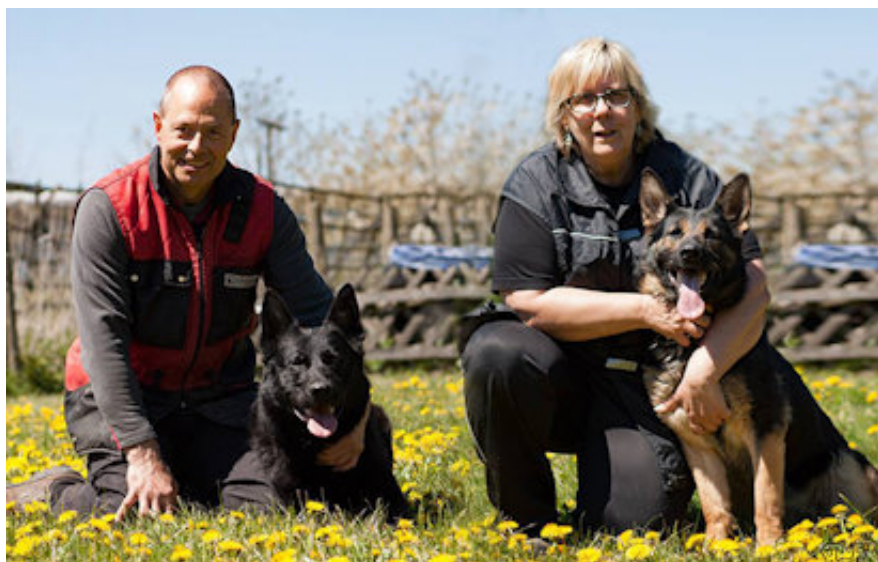

[Worldwide German Shepherd Directory](#) :: Your Favorite Site

Zwinger vom Schmiedefeuer

<http://www.zwinger-vom-schmiedefeuer.de>

Seit 2005 züchten wir im SV Deutsche Schäferhunde, überwiegend Lackschwarz und Schwarzbraun.

Zwinger vom Schmiedefeuer Ich heiße Jutta Schmidt und bin 1962 geboren. Mein Mann und ich wohnen in Masburg. Seit 1991 betreibe ich und mein Mann im Deutschen Schäferhundverein (SV) aktiv Hundesport. Was damals als Hobby begann, füllt heute einen großen Teil meines Lebens aus. Mein Mann und ich haben im Laufe der Jahre mehrere Hunde für uns und Sportskollegen ausgebildet und seit 2005 züchten wir im SV Deutsche Schäferhunde, überwiegend Lackschwarz und Schwarzbraun. My name Jutta Schmidt was born in 1962. My husband and I live in Masburg. Since 1991 I am doing and my husband in the German Shepherd Dog Club (SV) active dog sports. What started as a hobby, now fills a large part of my life. My husband and I have over the years several dogs for us and fellow athletes formed and since 2005 we have been breeding in SV German Shepherds predominantly black lacquer and black-brown. Der gesamte Inhalt dieser Auflistung gehört der Besitzer in dieser Auflistung! Copyright © Alle Rechte vorbehalten. All content of this listing belongs to the Owner in this Listing! Copyright © All Rights Reserved.